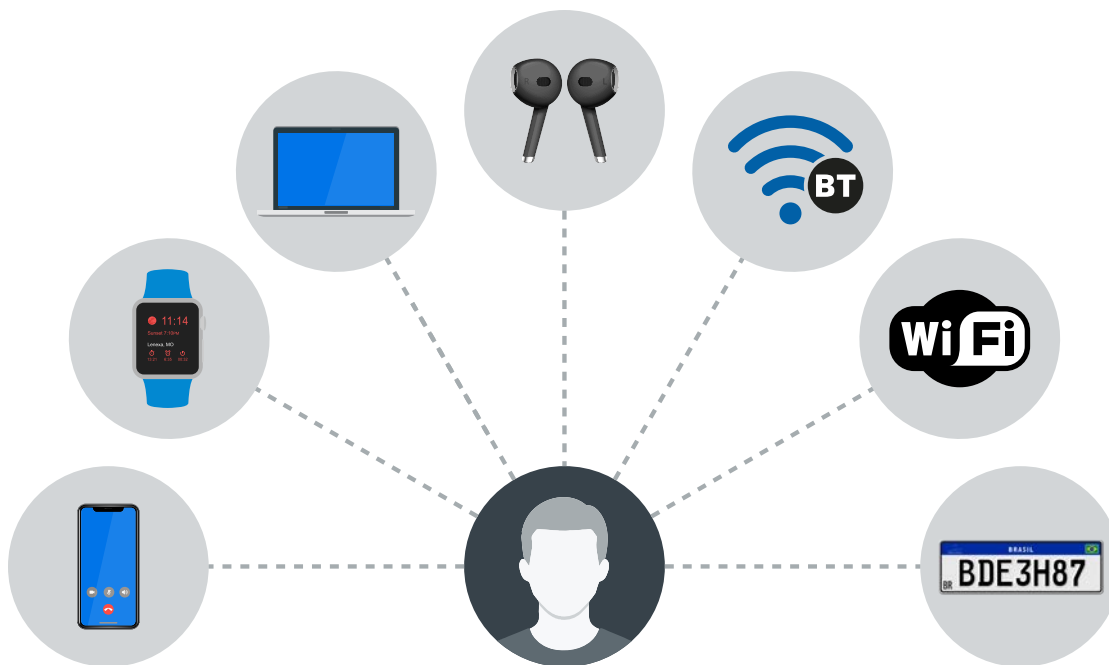

Dispositivos que se movem juntos ajudam as autoridades policiais a identificar suspeitos

O ELSAG EOC Plus correlaciona placas de veículos a esses dispositivos e muito mais

Etiquetas RFID

- Chave-cartão
- Etiquetas de ativos
- Transmissores de paletes
- Animais de estimação

Bluetooth®

- Telefones
- Dispositivos eletrônicos vestíveis
- Fones de ouvido

Componentes do veículo

- Sensores de pressão dos pneus
- Sensores de segurança e proteção
- Sistemas de infoentretenimento

Wi-Fi

- Hotspots para veículos
- Telefones/tablets
- Computadores portáteis

Para obter mais informações:
info@leonardocompany-us.com

Fabricado nos EUA

Esta publicação é feita para fornecer informações gerais e é fornecida sem responsabilidade por erros ou omissões. Nenhuma parte dela pode ser reproduzida ou usada sem autorização por escrito. Nós nos reservamos o direito de modificar ou revisar todo ou parte deste documento sem aviso prévio.

2024 © Copyright Leonardo US Cyber and Security Solutions, LLC é uma empresa Leonardo. LEO/PORT/053024

SOLICITE MAIS INFORMAÇÕES AQUI >

leonardocompany-us.com/lpr

LEONARDO